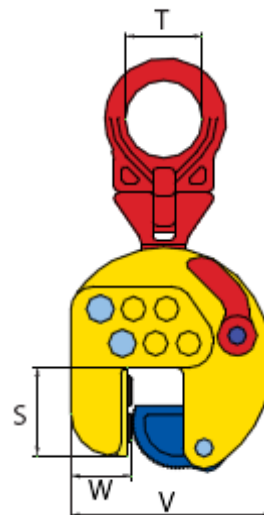

CLESTI / CLEME DE RIDICARE SI MANEVRARE VERTICALI MODEL TSEU – A / PRODUCTIE TERRIER

MODEL	NUMAR REFERINTA	CAPACITATE (kg)	DESCHIDERE (R) mm	S	T	U	V	W	X	Y	GREUTATE PROPRIE (kg)
3 TSEU-A	54A100300A	3000	0-100	80	70	385	235-300	55	42	15	11