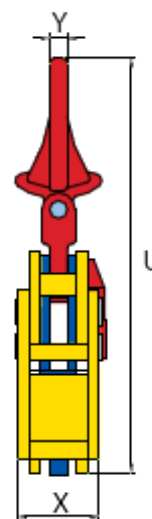

CLESTI / CLEME DE RIDICARE SI MANEVRARE VERTICALI MODEL TSEU – A / PRODUCTIE TERRIER

MODEL	NUMAR REFERINTA	CAPACITATE (kg)	DESCHIDERE (R) mm	S	T	U	V	W	X	Y	GREUTATE PROPRIE (kg)
3 TSEU-A	54A100300A	3000	0-100	80	70	385	235-300	55	42	15	11