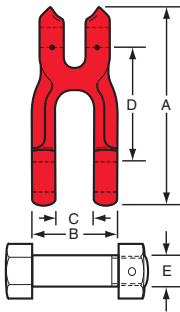

Crosby Trawlex Components

Crosby Trawlex® 'D' Shackle TXRC

Model	Stock No.	Chain Dia. (mm)	Dimensions (mm)				Weight (kg.)
			R	W	D	S	
TXRC16	2781760	16	57	72	35	22	.9

Crosby Trawlex® Dog Shackle KDL

Model	Stock No.	Chain Dia. (mm)	Dimensions (mm)					Weight (kg.)
			L	W	R	A	B	
KDL7N	2781314	7	59	35	71	86	19	.71
KDL10N	2781323	10	86	44	104	105	22	1.36
KDL13N	2781332	13	113	57	138	137	29	3.02
KDL16N	2781341	16	141	73	173	175	35	6.18
KDL19N	2781350	19	170	86	203	205	44	10.62

Crosby Trawlex® Narrow Jaw Shackle KDN

Model	Stock No.	Chain Dia. (mm)	Dimensions (mm)					Weight (kg.)
			A	B	C	D	E	
KDN7N	2781369	7	98	42	20	57	14	.26
KDN10N	2781378	10	139	58	28	83	20	.85
KDN13N	2781387	13	179	74	35	108	24	1.68
KDN16N	2781396	16	216	90	44	127	30	3.14

Crosby Trawlex® Clevis Shackle TXCS

Model	Stock No.	Chain Dia. (mm)	Dimensions (mm)				Weight (kg.)
			A	B	C	D	
TXCS16	2781788	16	200	90	45	113	2.5