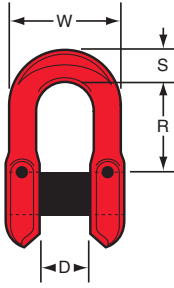

Crosby Trawlex Components

Crosby Trawlex® 'D' Shackle TXRC

Model	Stock No.	Chain Dia. (mm)	Dimensions (mm)				Weight (kg.)
			R	W	D	S	
TXRC16	2781760	16	57	72	35	22	.9

Crosby Trawlex® Dog Shackle KDL

Model	Stock No.	Chain Dia. (mm)	Dimensions (mm)					Weight (kg.)
			L	W	R	A	B	
KDL7N	2781314	7	59	35	71	86	19	.71
KDL10N	2781323	10	86	44	104	105	22	1.36
KDL13N	2781332	13	113	57	138	137	29	3.02
KDL16N	2781341	16	141	73	173	175	35	6.18
KDL19N	2781350	19	170	86	203	205	44	10.62

Crosby Trawlex® Narrow Jaw Shackle KDN

Model	Stock No.	Chain Dia. (mm)	Dimensions (mm)					Weight (kg.)
			A	B	C	D	E	
KDN7N	2781369	7	98	42	20	57	14	.26
KDN10N	2781378	10	139	58	28	83	20	.85
KDN13N	2781387	13	179	74	35	108	24	1.68
KDN16N	2781396	16	216	90	44	127	30	3.14

Crosby Trawlex® Clevis Shackle TXCS

Model	Stock No.	Chain Dia. (mm)	Dimensions (mm)				Weight (kg.)
			A	B	C	D	
TXCS16	2781788	16	200	90	45	113	2.5