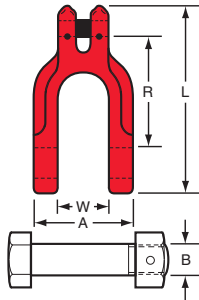

Crosby Trawlex Components

Crosby Trawlex® 'D' Shackle TXRC

Model	Stock No.	Chain Dia. (mm)	Dimensions (mm)				Weight (kg.)
			R	W	D	S	
TXRC16	2781760	16	57	72	35	22	.9

Crosby Trawlex® Dog Shackle KDL

Model	Stock No.	Chain Dia. (mm)	Dimensions (mm)					Weight (kg.)
			L	W	R	A	B	
KDL7N	2781314	7	59	35	71	86	19	.71
KDL10N	2781323	10	86	44	104	105	22	1.36
KDL13N	2781332	13	113	57	138	137	29	3.02
KDL16N	2781341	16	141	73	173	175	35	6.18
KDL19N	2781350	19	170	86	203	205	44	10.62

Crosby Trawlex® Narrow Jaw Shackle KDN

Model	Stock No.	Chain Dia. (mm)	Dimensions (mm)					Weight (kg.)
			A	B	C	D	E	
KDN7N	2781369	7	98	42	20	57	14	.26
KDN10N	2781378	10	139	58	28	83	20	.85
KDN13N	2781387	13	179	74	35	108	24	1.68
KDN16N	2781396	16	216	90	44	127	30	3.14

Crosby Trawlex® Clevis Shackle TXCS

Model	Stock No.	Chain Dia. (mm)	Dimensions (mm)				Weight (kg.)
			A	B	C	D	
TXCS16	2781788	16	200	90	45	113	2.5