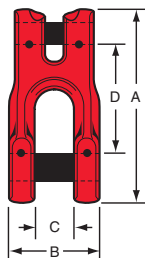

Crosby Trawlex Components

Crosby Trawlex® 'D' Shackle TXRC

Model	Stock No.	Chain Dia. (mm)	Dimensions (mm)				Weight (kg.)
			R	W	D	S	
TXRC16	2781760	16	57	72	35	22	.9

Crosby Trawlex® Dog Shackle KDL

Model	Stock No.	Chain Dia. (mm)	Dimensions (mm)					Weight (kg.)
			L	W	R	A	B	
KDL7N	2781314	7	59	35	71	86	19	.71
KDL10N	2781323	10	86	44	104	105	22	1.36
KDL13N	2781332	13	113	57	138	137	29	3.02
KDL16N	2781341	16	141	73	173	175	35	6.18
KDL19N	2781350	19	170	86	203	205	44	10.62

Crosby Trawlex® Narrow Jaw Shackle KDN

Model	Stock No.	Chain Dia. (mm)	Dimensions (mm)					Weight (kg.)
			A	B	C	D	E	
KDN7N	2781369	7	98	42	20	57	14	.26
KDN10N	2781378	10	139	58	28	83	20	.85
KDN13N	2781387	13	179	74	35	108	24	1.68
KDN16N	2781396	16	216	90	44	127	30	3.14

Crosby Trawlex® Clevis Shackle TXCS

Model	Stock No.	Chain Dia. (mm)	Dimensions (mm)				Weight (kg.)
			A	B	C	D	
TXCS16	2781788	16	200	90	45	113	2.5